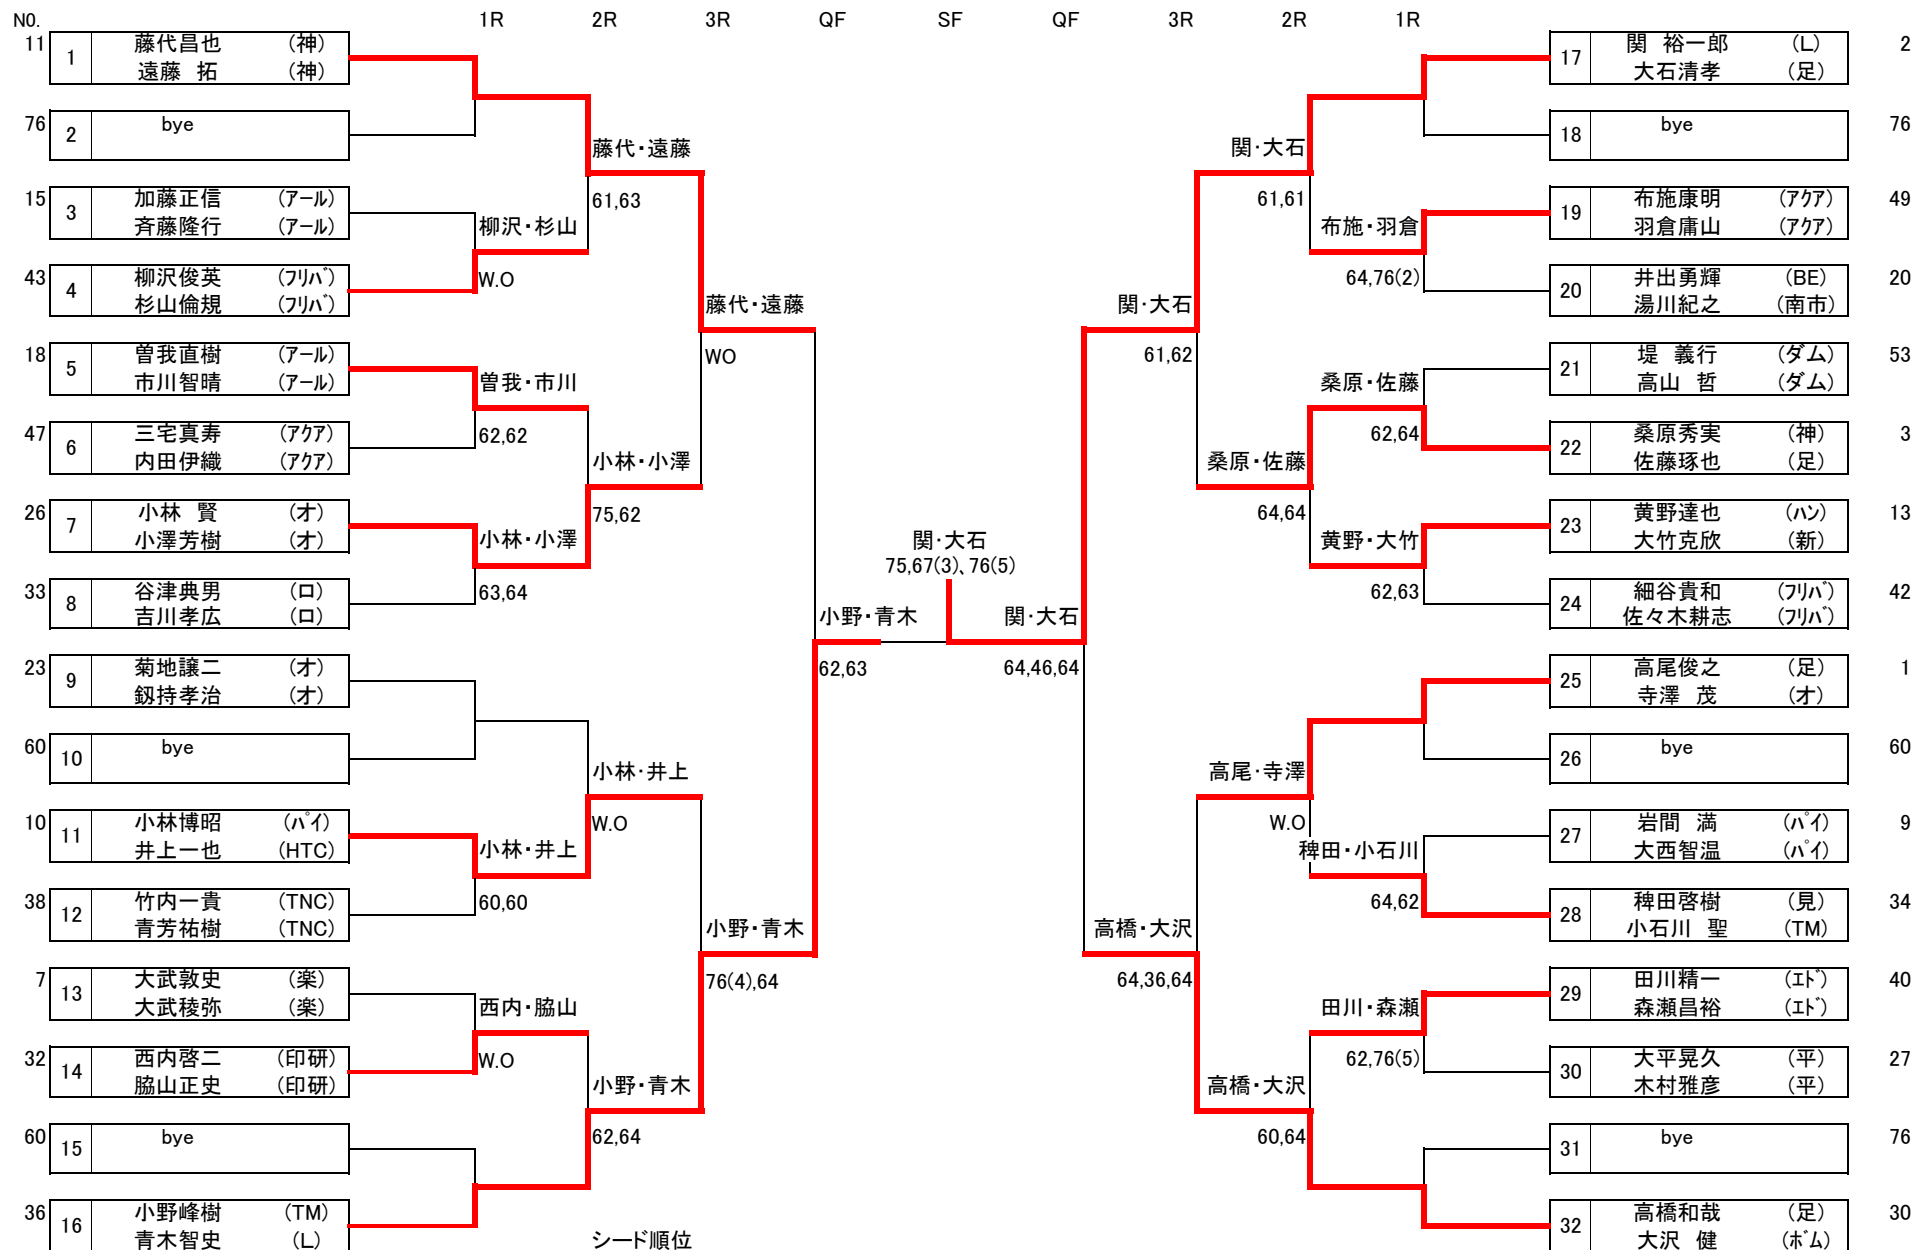

男子一般ダブルス(A)

- シード順位
- ①.藤代昌也・遠藤 拓(神)
 - ②.鈴木康之・長尾啓史(健)
 - ③.稲波敏弘・瀬戸義之(印・L)
 - ④.関 裕一郎・大石清孝(L・足)

- ⑤~⑧ 石井祐介・上原舞人(ホム)
- 小野峰樹・青木智史(TM・L)
- 勝俣正信・井上和幸(オ・アール)
- 高橋和哉・大沢 健(足・ホム)