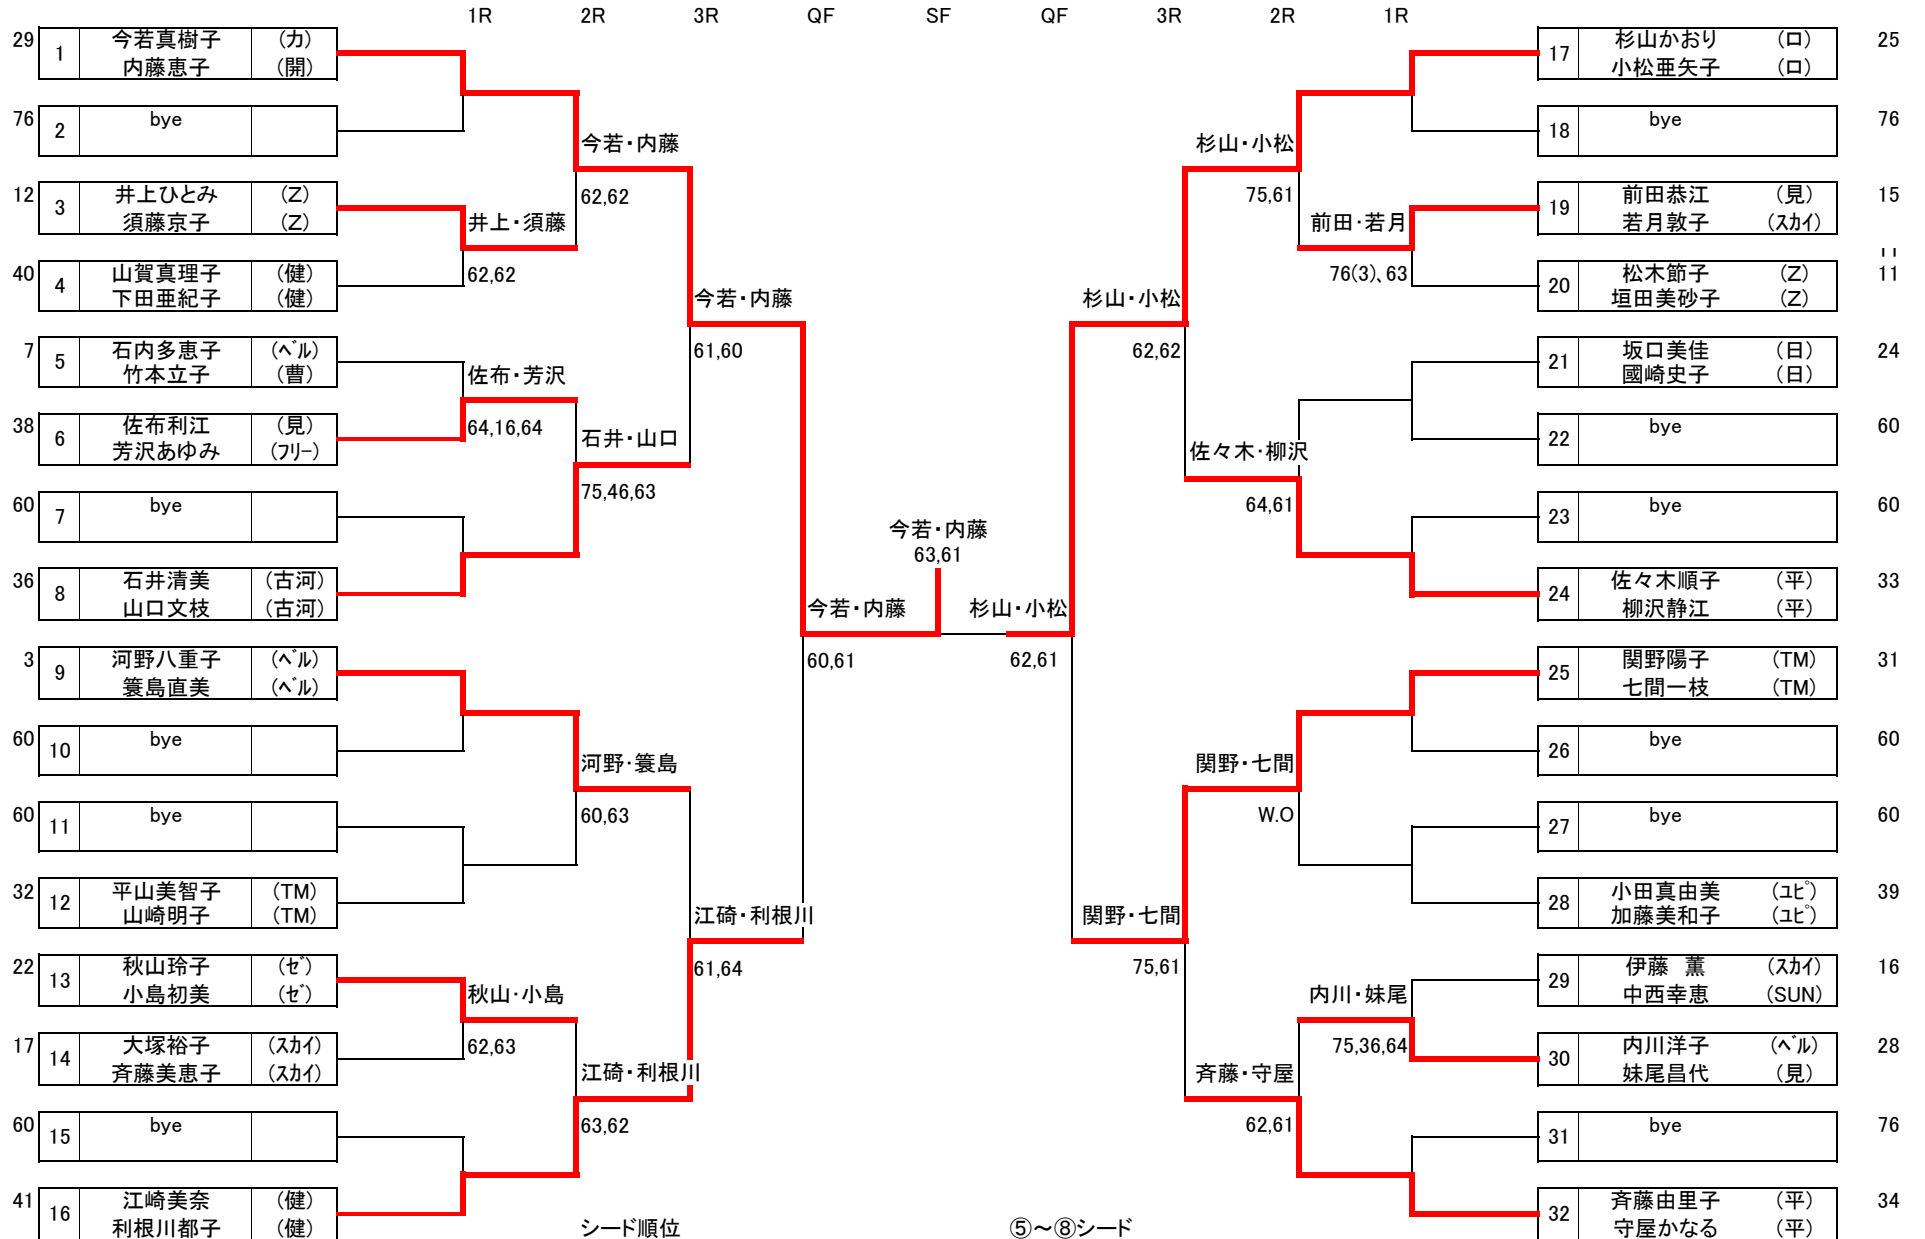

女子一般ダブルス(A)

- シード順位
- ① 今若真樹子・内藤恵子(カ・開)
 - ② 片野美穂香・岸本匡美(フェ)
 - ③ 若松美雪・神部敦子(大)
 - ④ 杉山かおり・小松亜矢子(口)

- ⑤～⑧シード
- 齊藤由里子・守屋かなる(平)
 - 駒 智恵・泉 智子(フェ・オ)
 - 江崎美奈・利根川都子(健)
 - 高西美幸・高西玲奈(急・パーム)

女子一般ダブルス(B)