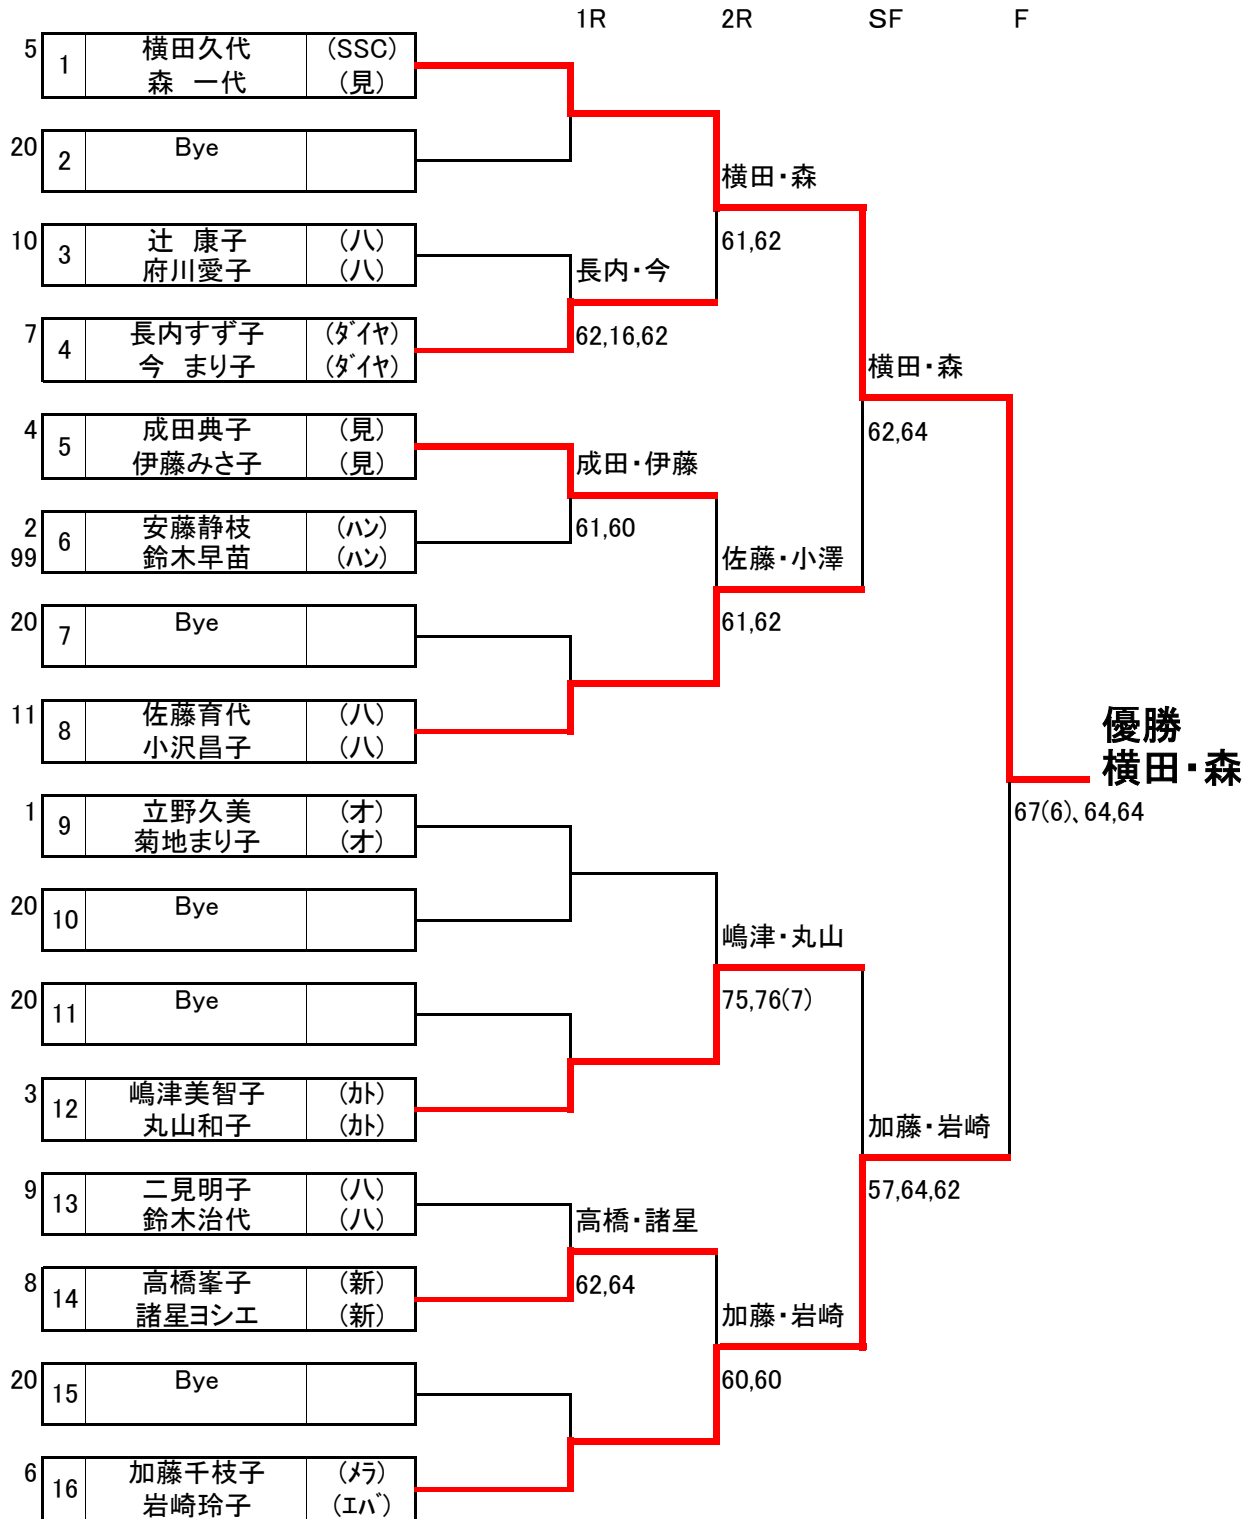

# 女子50才以上ダブルス

シード順位

- ①. 横田久代・森 一代(SSC・見)
- ②. 加藤千枝子・岩崎玲子(マ・エ)