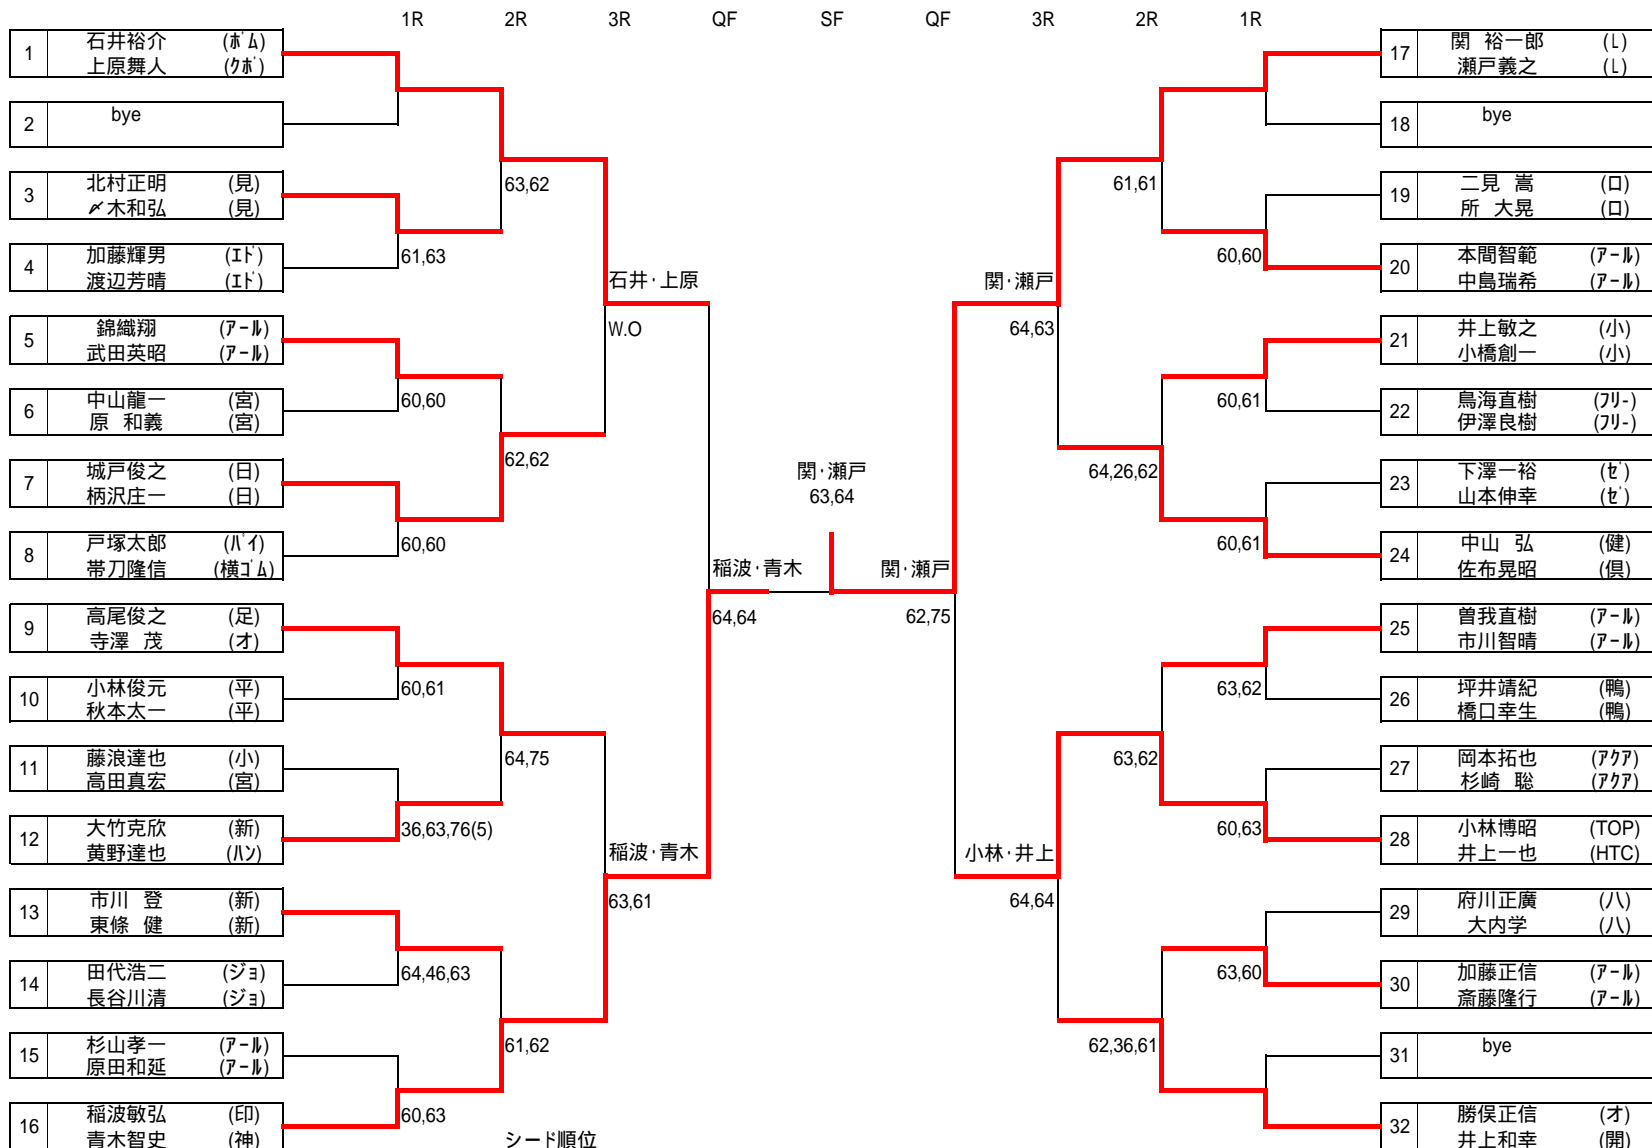

# 男子一般ダブルス(A)

シード順位  
 石井祐介・上原舞人(ホム・クホ)  
 鈴木康之・長尾啓史(健)  
 藤代昌也・遠藤 拓(神)  
 関 裕一郎・瀬戸義之(L)

勝俣正信・井上和幸(オ・開)  
 谷津典男・鈴木 優(口)  
 水主直人・川崎泰孝(健)  
 稲波敏弘・青木智史(印・神)

# 男子一般ダブルス(B)