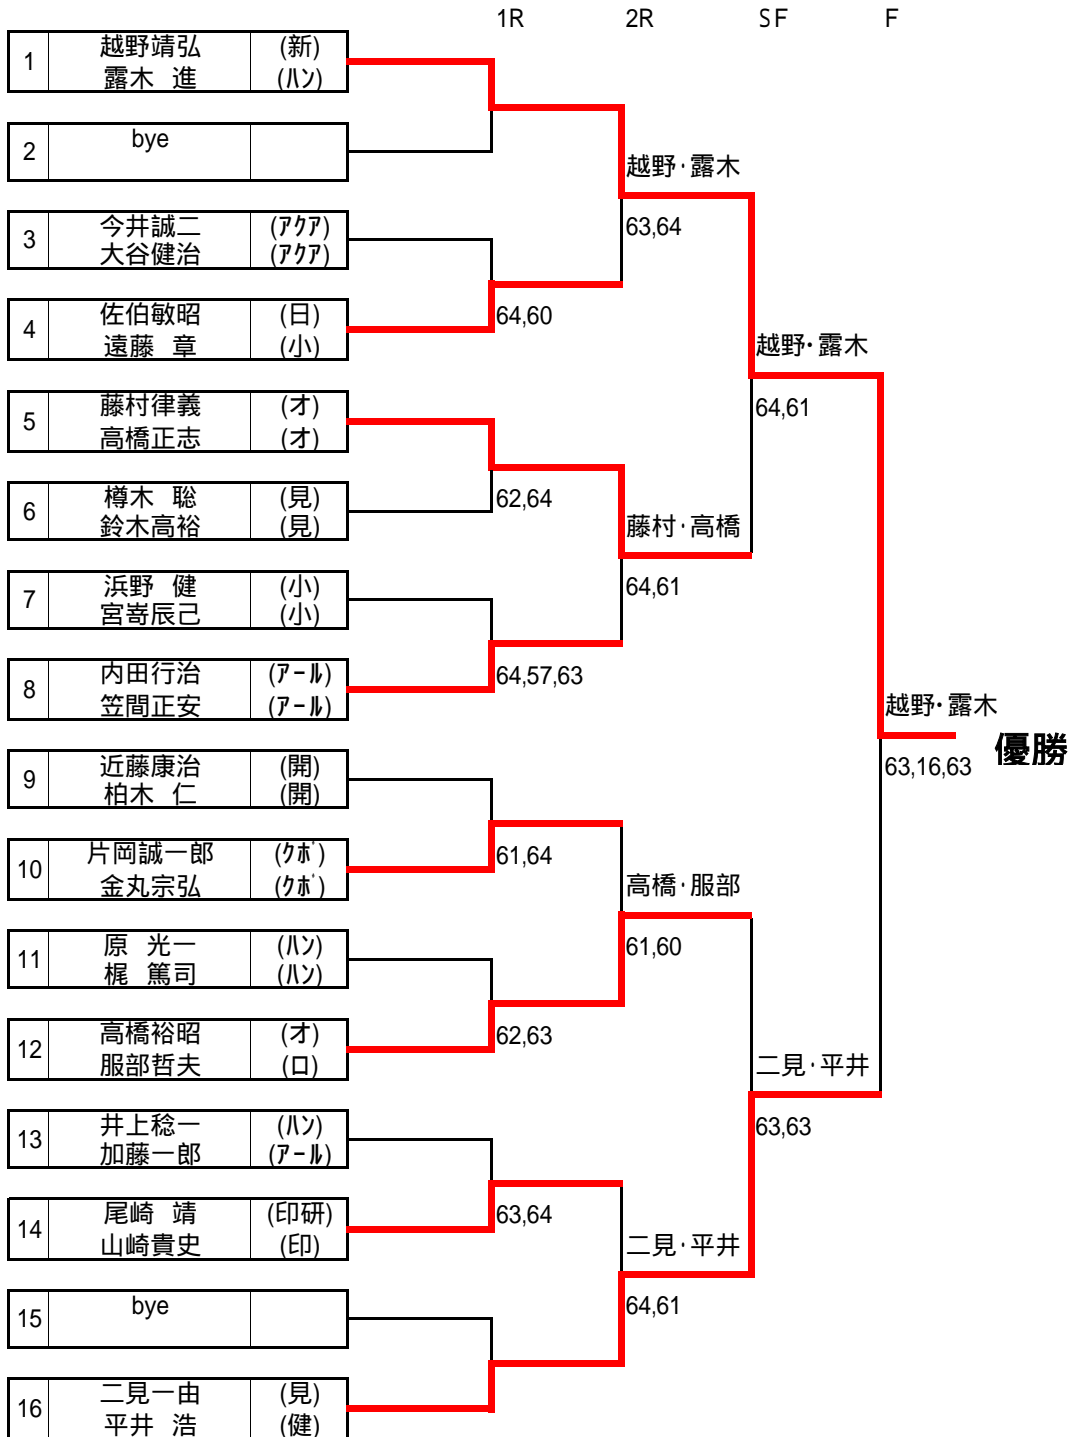

# 男子45才以上ダブルス

シード順位  
 越野靖弘・露木 進(新・ハン)  
 二見一由・平井 浩(見・健)