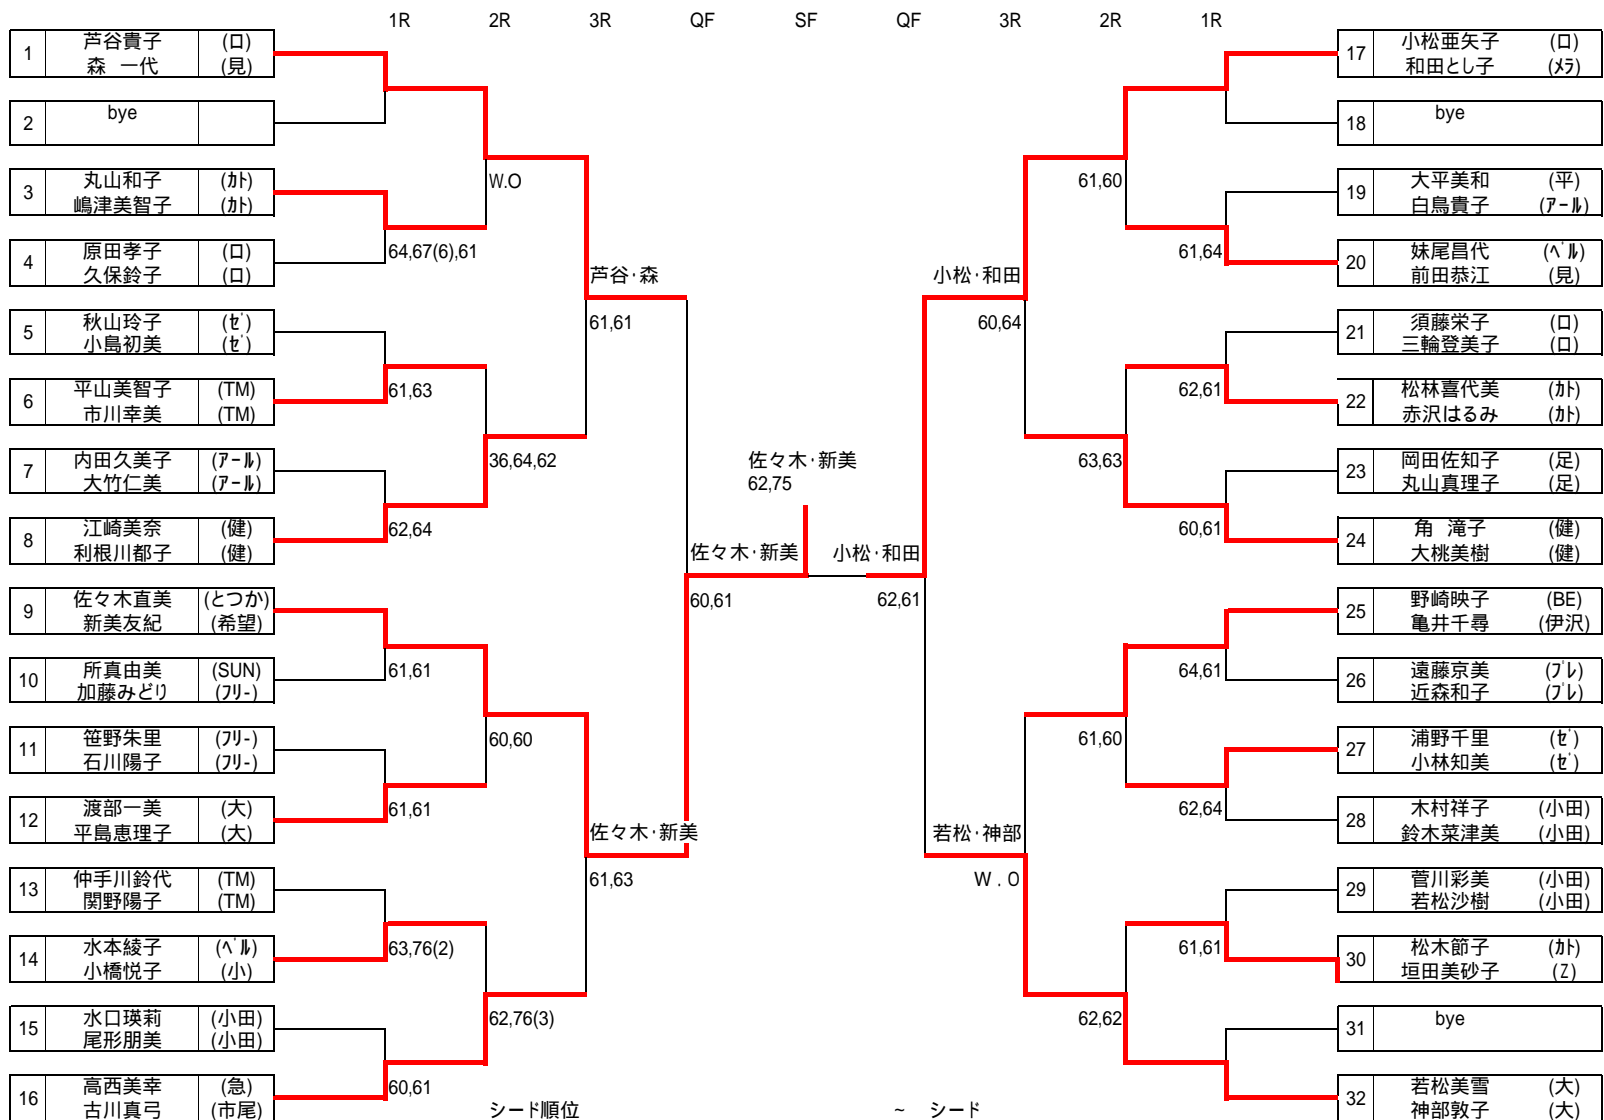

女子一般ダブルス(A)

シード順位
 ・芦谷貴子・森一代(口・見)
 ・田川喜子・橋本厚子(平・メラ)
 ・駒 智恵・泉 智子(フェ・オ)
 ・小松亜矢子・和田とし子(口)

シード
 若松美雪・神部敦子(大)
 和田しのぶ・大谷晶子(健)
 岸本匡美・志田美恵子(フェ・メラ)
 高西美幸・古川真弓(急・市尾)